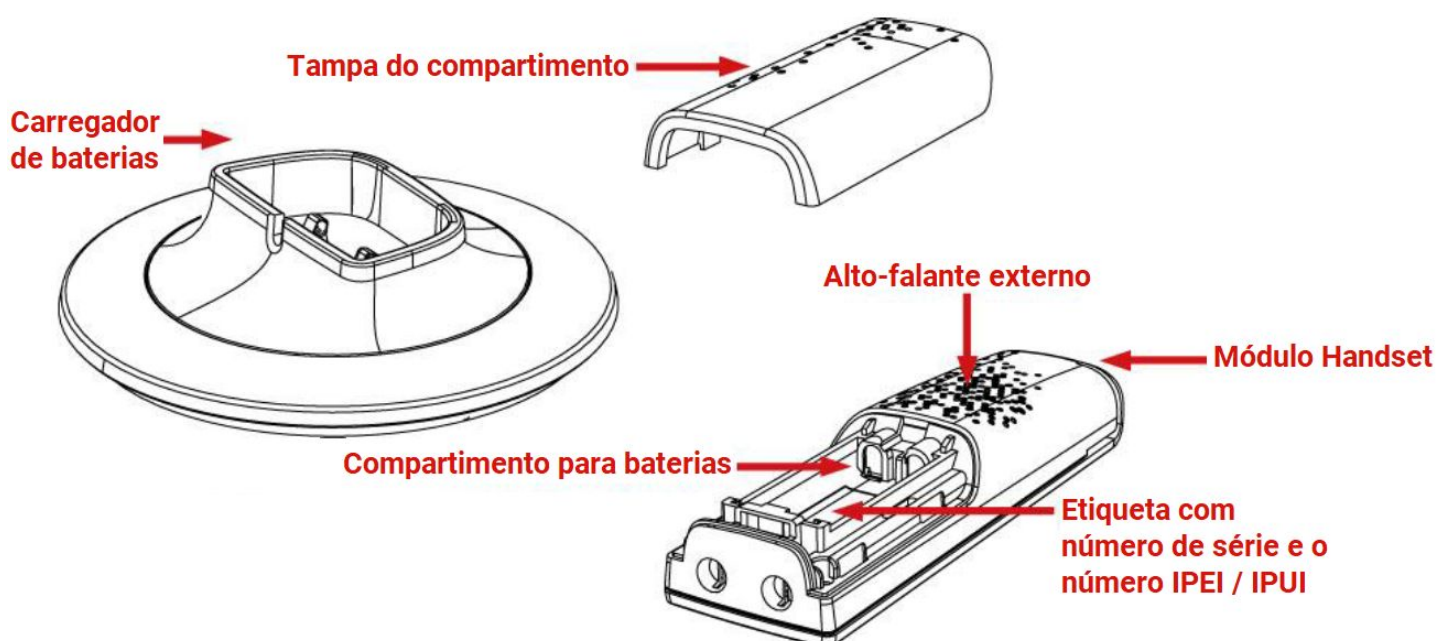

Campainha (ring)

- 5 melodias de toque
- 6 níveis de volume
- Modo silencioso
- Sinais de alerta com volume ajustável

Garantias e certificações

- Garantia total (legal + garantia Khomp): 1 ano
  - Garantia legal: 90 dias
  - Garantia Khomp: 9 meses
- Indústria certificada ISO 9001
- Produto certificado Anatel

Recursos para chamadas

- Registro de até 20 chamadas no total (efetuadas, recebidas e não atendidas)
- Acesso rápido a registro de chamadas para rediscagem
- Discagem rápida
- Suporte à agenda central (servidor LDAP)
- Agenda local com capacidade de 50 registros (número/nome)
- Suporte DND (não perturbe)
- Suporte a CFU / CFB / CFx
- Chamada em espera
- Áudio conferência

Físico/Ambiental

- Dimensões (LxAxP): 41x135x25 mm
- Peso: 108 g (incluindo baterias)
- Duração da bateria em conversação: 8 h
- Duração da bateria em espera: 75 horas
- Tipo de bateria: 2 AAA NiMh, 600 mAh
- Tempo de carregamento da bateria: 10 horas
- Temperatura de operação: Até 50 °C
- Suporte para carregamento de mesa (alimentação 110 - 220 VAC)
- Conector para fone de ouvido de 3,5 mm
- Alcance da sinalização DECT com qualidade na operação
  - Alcance interno¹: 50 m
  - Alcance externo²: 300 m

¹ O alcance interno pode variar dependendo do local de instalação, tipo de barreiras do ambiente e equipamentos próximos ao aparelho.

² O alcance externo é medido em uma área aberta, livre de barreiras e interferências eletromagnéticas.

Esquema interno